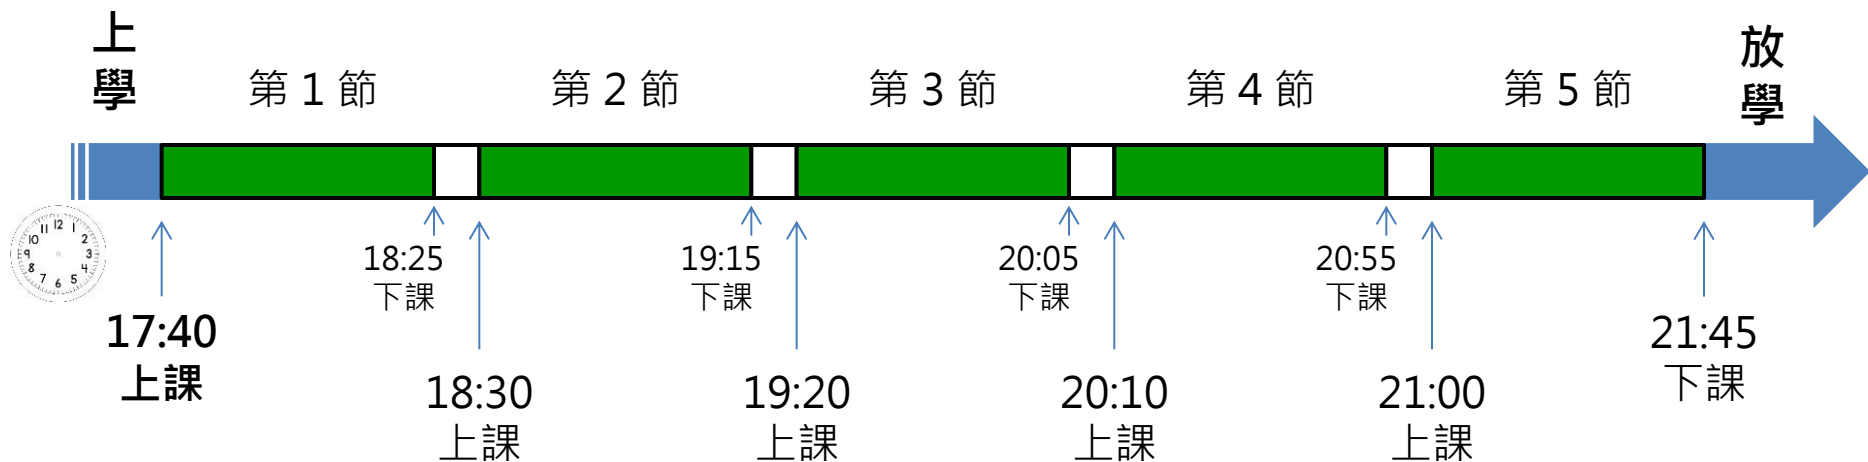

國立秀水高工進修部學生作息時間表

	上課鐘響	遲到	曠課
第 1 節	17:40	17:40 ~ 17:55	逾17:55
第 2 節	18:30	18:30 ~ 18:35	逾18:35
第 3 節	19:20	19:20 ~ 19:25	逾19:25
第 4 節	20:10	20:10 ~ 20:15	逾20:15
第 5 節	21:00	21:00 ~ 21:05	逾21:05